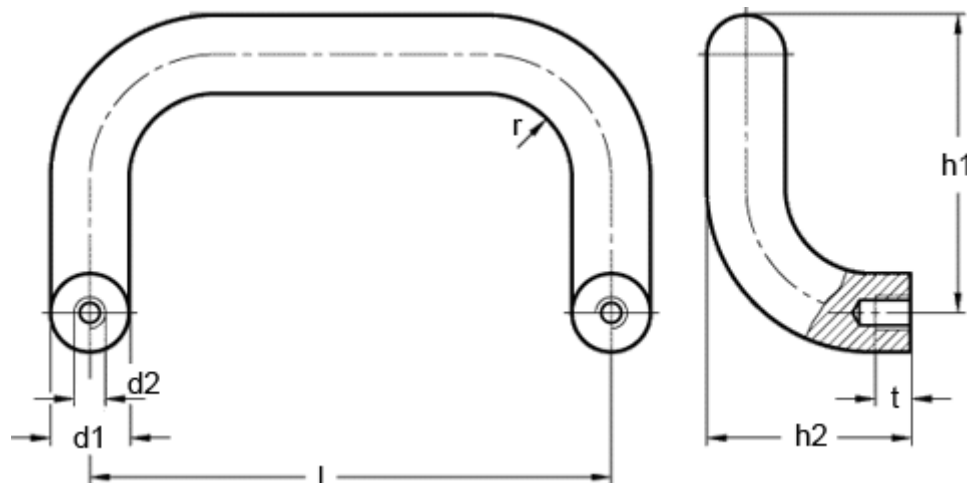

Varenummer: 20168365

Beskrivelse: E+G Bøjlegreb GN 426.1-AL-28-250-SW

## Mål

$d1$	= 28
$d2$	= M10
$h1$	= 120
$h2$	= 78
$l$	= 250
$r$	= 32
$t$ min	= 15